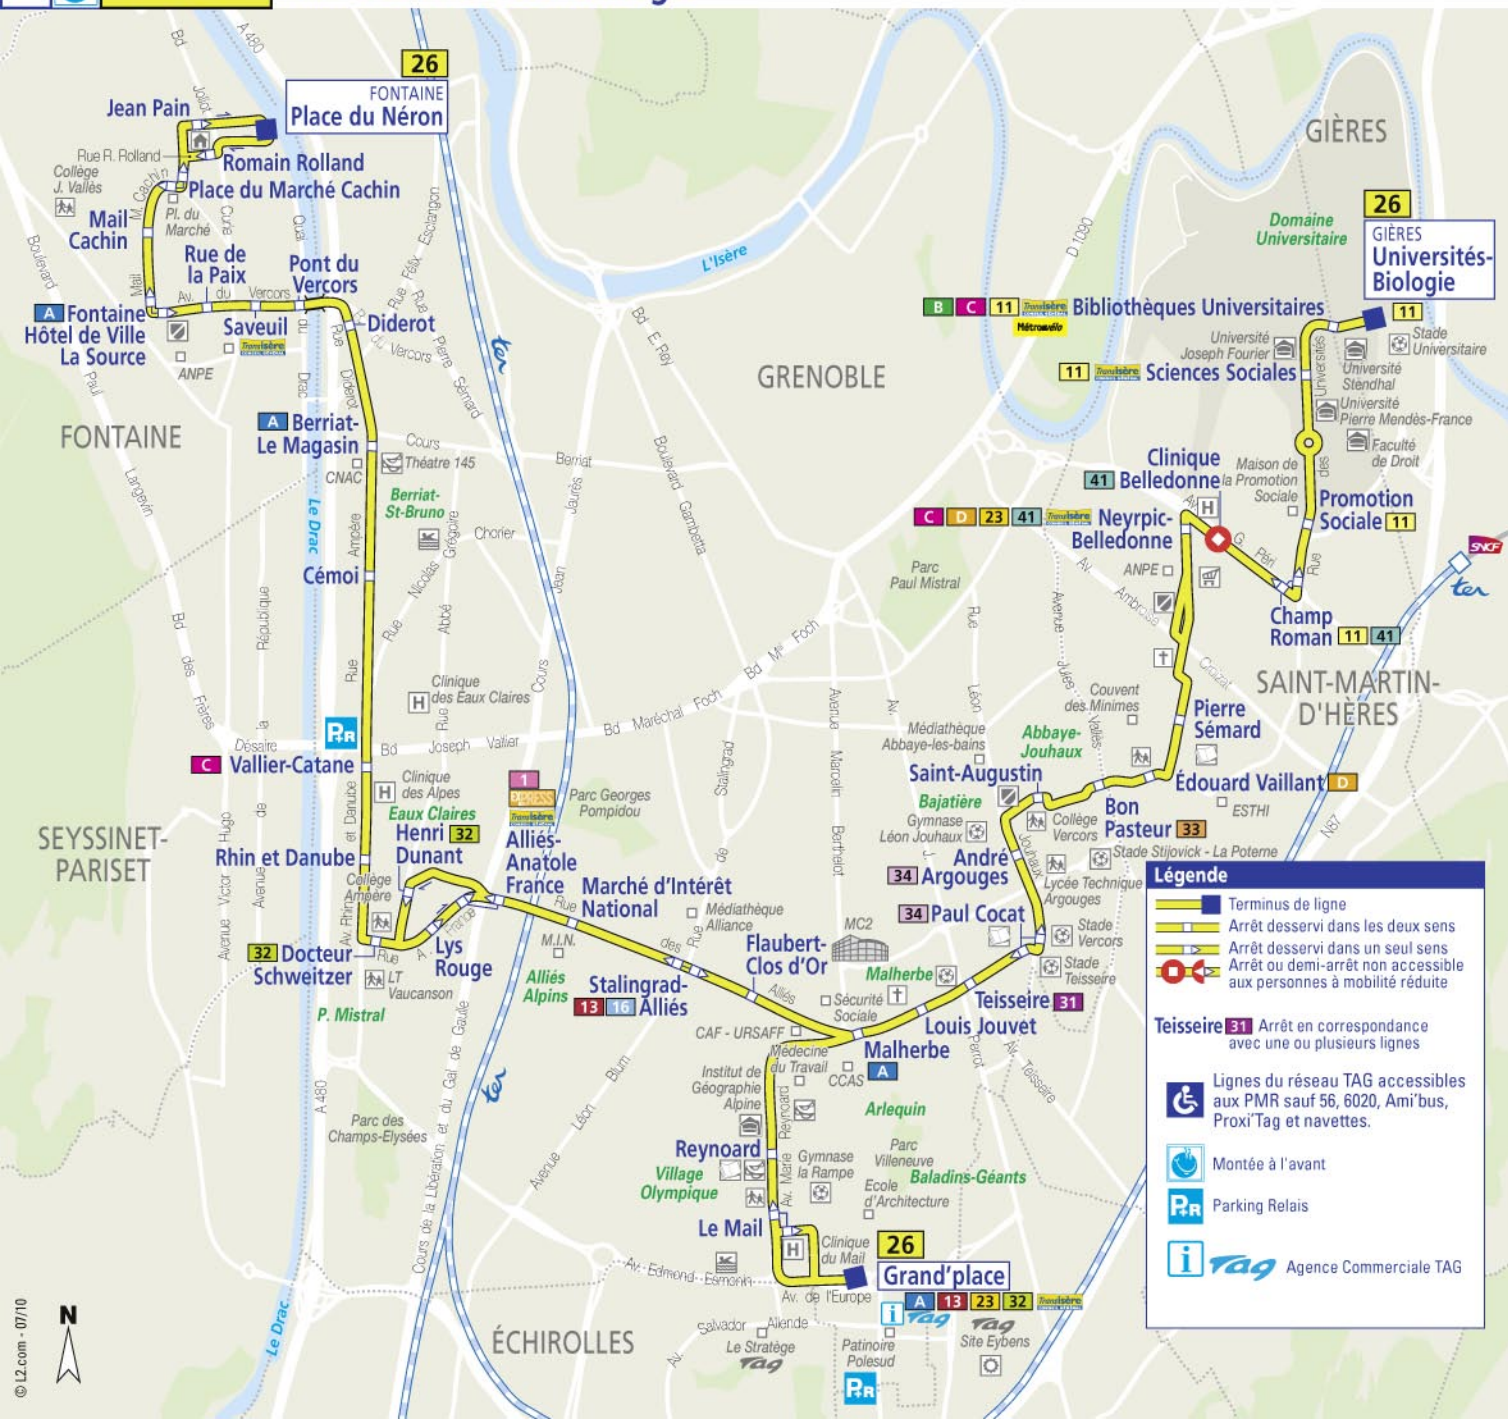

## Fontaine Place du Néron - GRENOBLE Grand'place GIÈRES Universités-Biologie

### Légende

- Terminus de ligne
- Arrêt desservi dans les deux sens
- Arrêt desservi dans un seul sens
- Arrêt ou demi-arrêt non accessible aux personnes à mobilité réduite
- Teisseire 31 Arrêt en correspondance avec une ou plusieurs lignes
- Lignes du réseau TAG accessibles aux PMR sauf 56, 6020, Ami'bus, ProxiTag et navettes.
- Montée à l'avant
- Parking Relais
- i Tag Agence Commerciale TAG